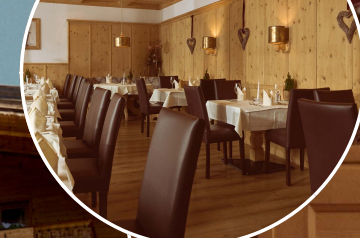

HOTEL.
69 gemütliche Zimmer
& Suiten mit Blick auf
die Berg- und
Waldlandschaft in
Kirchberg.

RESTAURANT.
Regionale & frische
Tiroler Genussküche.

SEMINAR.
3-fach abteilbarer
Seminarbereich mit
maximal 190m² Raum
für bis zu 200 Personen.

Gastronomie

In unseren traditionellen und gemütlichen Restaurantbereichen werden Sie sich wohlfühlen! Wir kochen regional und frisch, bei uns genießen Sie Tirol mit allen Sinnen. Das besondere Highlight sind unsere Mitarbeiter! Erleben Sie herzliche und echte Tiroler Gastfreundschaft, wie man Sie heute kaum noch findet. Wir freuen uns auf Sie!